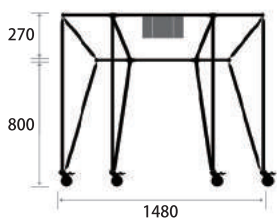

サイズ 単位：mm

1

W (横幅) 1600mm
D (奥行き) 790mm
H (高さ) 720mm-760mm

折畳時

2

W (横幅) 1800mm
D (奥行き) 900mm
H (高さ) 720mm-760mm

100

Kシリーズテーブル

	1	2	3
ホワイト	¥ 340,000 (税別)	¥ 280,000 (税別)	¥ 340,000 (税別)

素材／仕様

高密度 MDF 板
20mm ステンレスパイプ
ステンレスワッシャー&ボルト
75mm キャスター

75mmキャスター
※ロック機能付き

ホワイトボードと組み合わせイメージです。

サイズ 単位：mm

1
W (横幅) 1480mm
D (奥行き) 1290mm
H (高さ) 1080mm

2
W (横幅) 1080mm
D (奥行き) 800mm
H (高さ) 1080mm

3
W (横幅) 1600mm
D (奥行き) 800mm
H (高さ) 1080mm

SYSTEM 180

DT-Line ホワイトボード

カラー

ホワイト

本体価格 ※送料、施工料は含まれておりません。

1	2	3
¥ 250,000 (税別)	¥ 390,000 (税別)	¥ 450,000 (税別)

素材／仕様

ホワイトボードパネル
20mm ステンレスパイプ
ステンレスワッシャー&ボルト
75mm キャスター

75mmキャスター
※ロック機能付き

複数を重ねることができます。

サイズ 単位：mm

1	2	3
W (横幅) 790mm	W (横幅) 1550mm	W (横幅) 1750mm
D (奥行き) 650mm	D (奥行き) 650mm	D (奥行き) 650mm
H (高さ) 1910mm	H (高さ) 1910mm	H (高さ) 1910mm