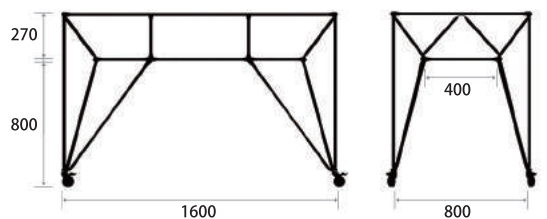

	1	2	3
ホワイト	¥ 340,000 (税別)	¥ 280,000 (税別)	¥ 340,000 (税別)

素材／仕様

高密度 MDF 板
20mm ステンレスパイプ
ステンレスワッシャー&ボルト
75mm キャスター

75mmキャスター
※ロック機能付き

ホワイトボードと組み合わせイメージです。

サイズ 単位：mm

1
W (横幅) 1480mm
D (奥行き) 1290mm
H (高さ) 1080mm

2
W (横幅) 1080mm
D (奥行き) 800mm
H (高さ) 1080mm

3
W (横幅) 1600mm
D (奥行き) 800mm
H (高さ) 1080mm

SYSTEM 180

DT-Line ホワイトボード

カラー

ホワイト

本体価格 ※送料、施工料は含まれておりません。

1	2	3
¥ 250,000 (税別)	¥ 390,000 (税別)	¥ 450,000 (税別)

素材／仕様

ホワイトボードパネル
20mm ステンレスパイプ
ステンレスワッシャー&ボルト
75mm キャスター

75mmキャスター
※ロック機能付き

複数を重ねることができます。

サイズ 単位：mm

1	2	3
W (横幅) 790mm	W (横幅) 1550mm	W (横幅) 1750mm
D (奥行き) 650mm	D (奥行き) 650mm	D (奥行き) 650mm
H (高さ) 1910mm	H (高さ) 1910mm	H (高さ) 1910mm