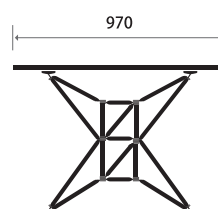

天板

ガラス

本体価格 ※送料、施工料は含まれておりません。

S	¥ 240,000 (税別)
M	¥ 280,000 (税別)
L	¥ 370,000 (税別)

素材／仕様

12mm 厚ガラス天板
20mm ステンレスパイプ
ステンレスワッシャー&ボルト
テーブル用フット

テーブル用フット

サイズ

S	M	L
W (横幅) 970mm	W (横幅) 1510mm	W (横幅) 2050mm
D (奥行き) 970mm	D (奥行き) 970mm	D (奥行き) 970mm
H (高さ) 712mm	H (高さ) 712mm	H (高さ) 712mm

共通奥行き

単位：mm

SYSTEM 180

ラックポッド

1

2

カラー

サイズ 単位：mm

1

W (横幅) 1600mm
D (奥行き) 790mm
H (高さ) 720mm-760mm

折畳時

2

W (横幅) 1800mm
D (奥行き) 900mm
H (高さ) 720mm-760mm

100

Kシリーズテーブル

素材／仕様

ホワイトボードパネル
20mm ステンレスパイプ
ステンレスワッシャー&ボルト
75mm キャスター

75mmキャスター
※ロック機能付き

複数を重ねることができます。

サイズ 単位：mm

1	2	3
W (横幅) 790mm	W (横幅) 1550mm	W (横幅) 1750mm
D (奥行き) 650mm	D (奥行き) 650mm	D (奥行き) 650mm
H (高さ) 1910mm	H (高さ) 1910mm	H (高さ) 1910mm