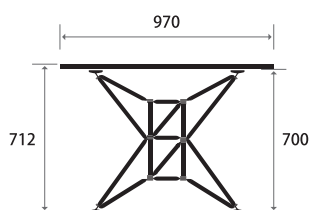

天板

ガラス

本体価格 ※送料、施工料は含まれておりません。

S	¥ 240,000 (税別)
M	¥ 280,000 (税別)
L	¥ 370,000 (税別)

素材／仕様

12mm 厚ガラス天板
20mm ステンレスパイプ
ステンレスワッシャー&ボルト
テーブル用フット

テーブル用フット

サイズ

S	M	L
W (横幅) 970mm	W (横幅) 1510mm	W (横幅) 2050mm
D (奥行き) 970mm	D (奥行き) 970mm	D (奥行き) 970mm
H (高さ) 712mm	H (高さ) 712mm	H (高さ) 712mm

共通奥行き

単位：mm

SYSTEM 180

ラックポッド

1

2

カラー

サイズ 単位：mm

1

W (横幅) 1600mm
D (奥行き) 790mm
H (高さ) 720mm-760mm

折畳時

2

W (横幅) 1800mm
D (奥行き) 900mm
H (高さ) 720mm-760mm

100

Kシリーズテーブル

素材／仕様

ホワイトボードパネル
20mm ステンレスパイプ
ステンレスワッシャー&ボルト
75mm キャスター

75mmキャスター
※ロック機能付き

複数を重ねることができます。

サイズ 単位：mm

1	2	3
W (横幅) 790mm	W (横幅) 1550mm	W (横幅) 1750mm
D (奥行き) 650mm	D (奥行き) 650mm	D (奥行き) 650mm
H (高さ) 1910mm	H (高さ) 1910mm	H (高さ) 1910mm