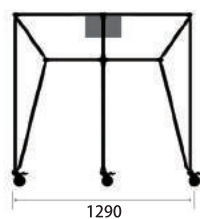

サイズ 単位：mm

1

W (横幅) 1600mm
D (奥行き) 790mm
H (高さ) 720mm-760mm

折畳時

2

W (横幅) 1800mm
D (奥行き) 900mm
H (高さ) 720mm-760mm

100

Kシリーズテーブル

	1	2	3
ホワイト	¥ 340,000 (税別)	¥ 280,000 (税別)	¥ 340,000 (税別)

素材／仕様

高密度 MDF 板
20mm ステンレスパイプ
ステンレスワッシャー&ボルト
75mm キャスター

75mmキャスター
※ロック機能付き

ホワイトボードと組み合わせイメージです。

サイズ 単位：mm

1
W (横幅) 1480mm
D (奥行き) 1290mm
H (高さ) 1080mm

2
W (横幅) 1080mm
D (奥行き) 800mm
H (高さ) 1080mm

3
W (横幅) 1600mm
D (奥行き) 800mm
H (高さ) 1080mm

SYSTEM 180

DT-Line ホワイトボード

カラー

ホワイト

本体価格 ※送料、施工料は含まれておりません。

1	2	3
¥ 250,000 (税別)	¥ 390,000 (税別)	¥ 450,000 (税別)

素材／仕様

ホワイトボードパネル
20mm ステンレスパイプ
ステンレスワッシャー&ボルト
75mm キャスター

75mmキャスター
※ロック機能付き

複数を重ねることができます。

サイズ 単位：mm

1	2	3
W (横幅) 790mm	W (横幅) 1550mm	W (横幅) 1750mm
D (奥行き) 650mm	D (奥行き) 650mm	D (奥行き) 650mm
H (高さ) 1910mm	H (高さ) 1910mm	H (高さ) 1910mm