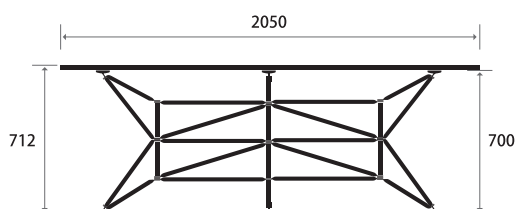

天板

ガラス

本体価格 ※送料、施工料は含まれておりません。

S	¥ 240,000 (税別)
M	¥ 280,000 (税別)
L	¥ 370,000 (税別)

素材／仕様

12mm 厚ガラス天板
20mm ステンレスパイプ
ステンレスワッシャー&ボルト
テーブル用フット

テーブル用フット

サイズ

S	M	L
W (横幅) 970mm	W (横幅) 1510mm	W (横幅) 2050mm
D (奥行き) 970mm	D (奥行き) 970mm	D (奥行き) 970mm
H (高さ) 712mm	H (高さ) 712mm	H (高さ) 712mm

共通奥行き

単位：mm

SYSTEM 180

ラックポッド

1

2

カラー

サイズ 単位：mm

1

W (横幅) 1600mm
D (奥行き) 790mm
H (高さ) 720mm-760mm

折畳時

2

W (横幅) 1800mm
D (奥行き) 900mm
H (高さ) 720mm-760mm

100

Kシリーズテーブル

素材／仕様

ホワイトボードパネル
20mm ステンレスパイプ
ステンレスワッシャー&ボルト
75mm キャスター

75mmキャスター
※ロック機能付き

複数を重ねることができます。

サイズ 単位：mm

1	2	3
W (横幅) 790mm	W (横幅) 1550mm	W (横幅) 1750mm
D (奥行き) 650mm	D (奥行き) 650mm	D (奥行き) 650mm
H (高さ) 1910mm	H (高さ) 1910mm	H (高さ) 1910mm