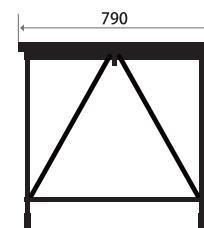

S	M	L
W (横幅) 970mm	W (横幅) 1510mm	W (横幅) 2050mm
D (奥行き) 970mm	D (奥行き) 970mm	D (奥行き) 970mm
H (高さ) 712mm	H (高さ) 712mm	H (高さ) 712mm

共通奥行き

単位：mm

SYSTEM 180

ラックポッド

1

2

カラー

ホワイト

本体価格 ※送料、施工料は含まれておりません。

1
¥ 178,000 (税別)

2
¥ 198,000 (税別)

素材／仕様

ハニカム構造軽量 MDF 板
20mm ステンレスパイプ
ステンレスワッシャー&ボルト

専用アジャスタブルフット
※テーブル高さ 720mm-760mm調整可能

折畳時イメージ

サイズ 単位：mm

1

W (横幅) 1600mm
D (奥行き) 790mm
H (高さ) 720mm-760mm

折畳時

2

W (横幅) 1800mm
D (奥行き) 900mm
H (高さ) 720mm-760mm

100

Kシリーズテーブル

素材／仕様

ホワイトボードパネル
20mm ステンレスパイプ
ステンレスワッシャー&ボルト
75mm キャスター

75mmキャスター
※ロック機能付き

複数を重ねることができます。

サイズ 単位：mm

1	2	3
W (横幅) 790mm	W (横幅) 1550mm	W (横幅) 1750mm
D (奥行き) 650mm	D (奥行き) 650mm	D (奥行き) 650mm
H (高さ) 1910mm	H (高さ) 1910mm	H (高さ) 1910mm