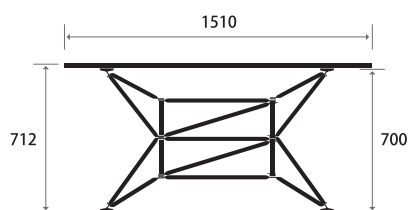

天板

ガラス

本体価格 ※送料、施工料は含まれておりません。

S	¥ 240,000 (税別)
M	¥ 280,000 (税別)
L	¥ 370,000 (税別)

素材／仕様

12mm 厚ガラス天板
20mm ステンレスパイプ
ステンレスワッシャー&ボルト
テーブル用フット

テーブル用フット

サイズ

S	M	L
W (横幅) 970mm	W (横幅) 1510mm	W (横幅) 2050mm
D (奥行き) 970mm	D (奥行き) 970mm	D (奥行き) 970mm
H (高さ) 712mm	H (高さ) 712mm	H (高さ) 712mm

共通奥行き

単位：mm

SYSTEM 180

ラックポッド

1

2

カラー

サイズ 単位：mm

1

W (横幅) 1600mm
D (奥行き) 790mm
H (高さ) 720mm-760mm

折畳時

2

W (横幅) 1800mm
D (奥行き) 900mm
H (高さ) 720mm-760mm

100

Kシリーズテーブル

素材／仕様

ホワイトボードパネル
20mm ステンレスパイプ
ステンレスワッシャー&ボルト
75mm キャスター

75mmキャスター
※ロック機能付き

複数を重ねることができます。

サイズ 単位：mm

1	2	3
W (横幅) 790mm	W (横幅) 1550mm	W (横幅) 1750mm
D (奥行き) 650mm	D (奥行き) 650mm	D (奥行き) 650mm
H (高さ) 1910mm	H (高さ) 1910mm	H (高さ) 1910mm