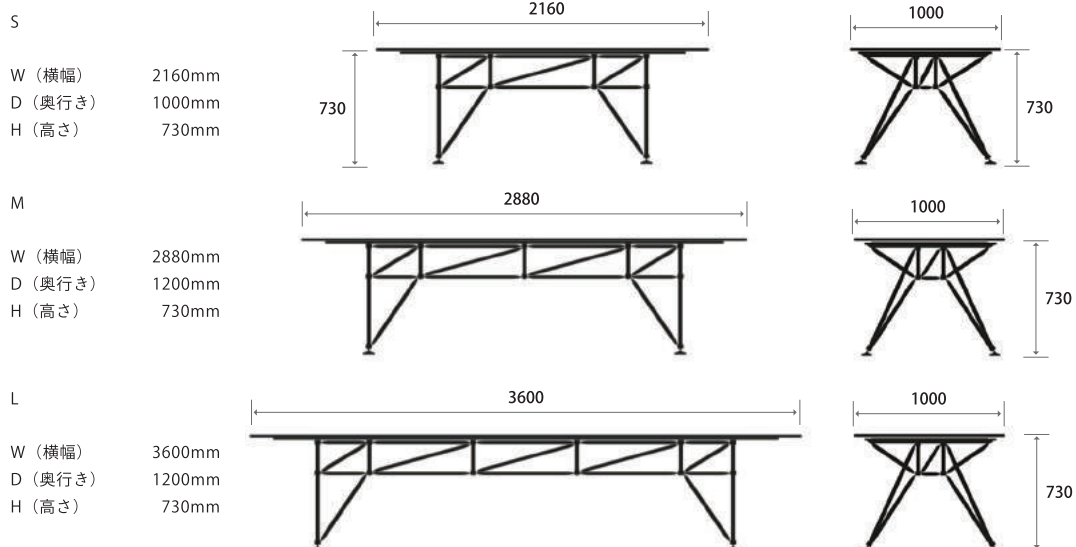

Kシリーズテーブル

カラー

■スタンダードカラー 5色 *納期 約2ヶ月

ホワイト カーキ グラファイト ブラック ライトグレー

■スペシャルカラー 6色 *納期 約3ヶ月

レッド イエロー ブルー サックス ライム パープル

■ウッド(突板) 2色 *納期 約3ヶ月

オーク ウォールナット

本体価格 ※送料、施工料は含まれておりません。

	S	M	L
・スタンダードカラー 5色	¥ 400,000 (税別)	¥ 500,000 (税別)	¥ 600,000 (税別)
・スペシャルカラー 6色	¥ 400,000 (税別)	¥ 500,000 (税別)	¥ 600,000 (税別)
・木目(突板) 2色	お見積もり	お見積もり	お見積もり

素材/仕様

高密度 MDF 板
20mm ステンレスパイプ
ステンレスワッシャー&ボルト

サイズ 単位：mm