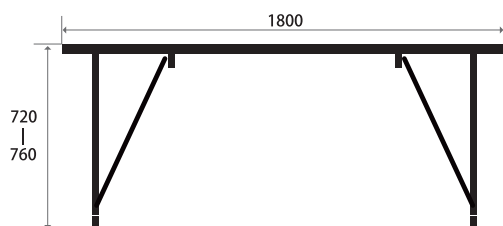

S	M	L
W (横幅) 970mm	W (横幅) 1510mm	W (横幅) 2050mm
D (奥行き) 970mm	D (奥行き) 970mm	D (奥行き) 970mm
H (高さ) 712mm	H (高さ) 712mm	H (高さ) 712mm

共通奥行き

単位：mm

SYSTEM 180

ラックポッド

1

2

カラー

ホワイト

本体価格 ※送料、施工料は含まれておりません。

1
¥ 178,000 (税別)

2
¥ 198,000 (税別)

素材／仕様

ハニカム構造軽量 MDF 板
20mm ステンレスパイプ
ステンレスワッシャー&ボルト

専用アジャスタブルフット
※テーブル高さ 720mm-760mm調整可能

折畳時イメージ

サイズ 単位：mm

1

W (横幅) 1600mm
D (奥行き) 790mm
H (高さ) 720mm-760mm

折畳時

2

W (横幅) 1800mm
D (奥行き) 900mm
H (高さ) 720mm-760mm

100

Kシリーズテーブル

素材／仕様

ホワイトボードパネル
20mm ステンレスパイプ
ステンレスワッシャー&ボルト
75mm キャスター

75mmキャスター
※ロック機能付き

複数を重ねることができます。

サイズ 単位：mm

1	2	3
W (横幅) 790mm	W (横幅) 1550mm	W (横幅) 1750mm
D (奥行き) 650mm	D (奥行き) 650mm	D (奥行き) 650mm
H (高さ) 1910mm	H (高さ) 1910mm	H (高さ) 1910mm