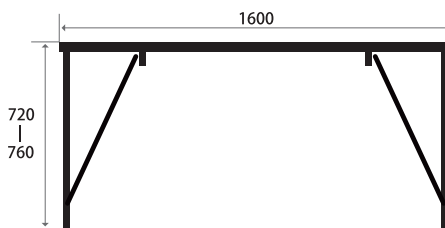

S	M	L
W (横幅) 970mm	W (横幅) 1510mm	W (横幅) 2050mm
D (奥行き) 970mm	D (奥行き) 970mm	D (奥行き) 970mm
H (高さ) 712mm	H (高さ) 712mm	H (高さ) 712mm

共通奥行き

単位：mm

SYSTEM 180

ラックポッド

1

2

カラー

ホワイト

本体価格 ※送料、施工料は含まれておりません。

1
¥ 178,000 (税別)

2
¥ 198,000 (税別)

素材／仕様

ハニカム構造軽量 MDF 板
20mm ステンレスパイプ
ステンレスワッシャー&ボルト

専用アジャスタブルフット
※テーブル高さ 720mm-760mm調整可能

折畳時イメージ

サイズ 単位：mm

1

W (横幅) 1600mm
D (奥行き) 790mm
H (高さ) 720mm-760mm

折畳時

2

W (横幅) 1800mm
D (奥行き) 900mm
H (高さ) 720mm-760mm

100

Kシリーズテーブル

素材／仕様

ホワイトボードパネル
20mm ステンレスパイプ
ステンレスワッシャー&ボルト
75mm キャスター

75mmキャスター
※ロック機能付き

複数を重ねることができます。

サイズ 単位：mm

1	2	3
W (横幅) 790mm	W (横幅) 1550mm	W (横幅) 1750mm
D (奥行き) 650mm	D (奥行き) 650mm	D (奥行き) 650mm
H (高さ) 1910mm	H (高さ) 1910mm	H (高さ) 1910mm