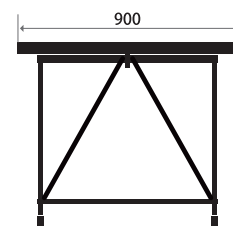

S	M	L
W (横幅) 970mm	W (横幅) 1510mm	W (横幅) 2050mm
D (奥行き) 970mm	D (奥行き) 970mm	D (奥行き) 970mm
H (高さ) 712mm	H (高さ) 712mm	H (高さ) 712mm

共通奥行き

単位：mm

SYSTEM 180

ラックポッド

1

2

カラー

ホワイト

本体価格 ※送料、施工料は含まれておりません。

1
¥ 178,000 (税別)

2
¥ 198,000 (税別)

素材／仕様

ハニカム構造軽量 MDF 板
20mm ステンレスパイプ
ステンレスワッシャー&ボルト

専用アジャスタブルフット
※テーブル高さ 720mm-760mm調整可能

折畳時イメージ

サイズ 単位：mm

1

W (横幅) 1600mm
D (奥行き) 790mm
H (高さ) 720mm-760mm

折畳時

2

W (横幅) 1800mm
D (奥行き) 900mm
H (高さ) 720mm-760mm

100

Kシリーズテーブル

素材／仕様

ホワイトボードパネル
20mm ステンレスパイプ
ステンレスワッシャー&ボルト
75mm キャスター

75mmキャスター
※ロック機能付き

複数を重ねることができます。

サイズ 単位：mm

1	2	3
W (横幅) 790mm	W (横幅) 1550mm	W (横幅) 1750mm
D (奥行き) 650mm	D (奥行き) 650mm	D (奥行き) 650mm
H (高さ) 1910mm	H (高さ) 1910mm	H (高さ) 1910mm