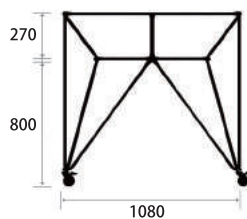

サイズ 単位：mm

1

W (横幅) 1600mm
D (奥行き) 790mm
H (高さ) 720mm-760mm

折畳時

2

W (横幅) 1800mm
D (奥行き) 900mm
H (高さ) 720mm-760mm

100

Kシリーズテーブル

	1	2	3
ホワイト	¥ 340,000 (税別)	¥ 280,000 (税別)	¥ 340,000 (税別)

素材／仕様

高密度 MDF 板
20mm ステンレスパイプ
ステンレスワッシャー&ボルト
75mm キャスター

75mmキャスター
※ロック機能付き

ホワイトボードと組み合わせイメージです。

サイズ 単位：mm

1
W (横幅) 1480mm
D (奥行き) 1290mm
H (高さ) 1080mm

2
W (横幅) 1080mm
D (奥行き) 800mm
H (高さ) 1080mm

3
W (横幅) 1600mm
D (奥行き) 800mm
H (高さ) 1080mm

SYSTEM 180

DT-Line ホワイトボード

カラー

ホワイト

本体価格 ※送料、施工料は含まれておりません。

1	2	3
¥ 250,000 (税別)	¥ 390,000 (税別)	¥ 450,000 (税別)

素材／仕様

ホワイトボードパネル
20mm ステンレスパイプ
ステンレスワッシャー&ボルト
75mm キャスター

75mmキャスター
※ロック機能付き

複数を重ねることができます。

サイズ 単位：mm

1	2	3
W (横幅) 790mm	W (横幅) 1550mm	W (横幅) 1750mm
D (奥行き) 650mm	D (奥行き) 650mm	D (奥行き) 650mm
H (高さ) 1910mm	H (高さ) 1910mm	H (高さ) 1910mm