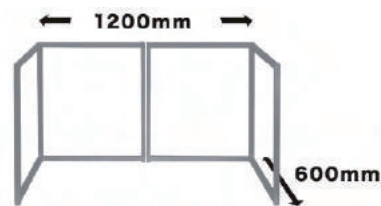

BISLEYデスクは、9種類の天板、5色のLフット、12種類・8カラーのキャビネットを組み合わせることで、あなただけのオリジナルデスクをお作りいただけます。

5mm単位でサイズオーダー可能

天板の横幅と奥行きを5mm単位で指定できることにより、お部屋のスペースを余すことなく有効に利用できる、ご希望サイズのオーダーメイドデスクが可能です。

最短10日でお届けいたします

デスクセットは、サイズオーダーの天板を含め、ご注文いただいてから最短10日でお届けが可能です。

* 天板、Lフットは株式会社シンパティコオリジナル製品（日本製）となります。

天板の横幅の決め方

椅子を入れるスペース幅を 600 ~ 800mm 程度確保していただき、設置するキャビネット幅を足したサイズを天板のおおよその横幅とお考え下さい。

キャビネットに直接天板を載せる場合

キャビネットに直接天板を載せる場合は、安定性を考慮した上で 29 シリーズで奥行き 550mm まで、BA シリーズ / F シリーズで 600mm までを最大奥行きとしております。それ以上のサイズの天板を載せる場合は L フットをご使用下さい。

デスクの最小サイズ

Lフットの本体サイズがそれぞれ横幅、奥行き共に 600mm です。デスクの最小サイズは横幅 1200mm、奥行き 600mm からのご提案となります。

耐荷重について

天板のサイズやLフットの設置バランスにより異なりますが、約 20 ~ 30Kg 程度が目安となります。

BISLEY デスクプラン

1. 天板 * 横幅・奥行、どちらも5mm単位でサイズオーダーが可能です。納期7~10日

- メラミン天板
 - ・24mm厚
 - ・表裏/小口メラミン樹脂材
 - ・内部 ラワンランバーコア
- 木天板
 - ・25mm厚
 - ・表/小口天然木突板
 - ・裏/ベニヤ材
 - ・内部 ラワンランバーコア
- ガラス天板
 - ・10mm厚
 - ・素材 フロートガラス (透明)

ウォールナット ウォールナットライト アップル

ホワイト ブラック ネイビー&ホワイト グレー&ホワイト

ウォールナット

クリア ガラス

オーダーサイズ別価格表 (税別)

A. メラミン天板 24mm厚 ※ メラミン表裏ダブルフェイス

D奥行 / W横幅	W~1200	W~1500	W~1600	W~1700	W~1800	W~2000
D~450	¥36,000	¥39,000	¥40,000	¥43,000	¥44,000	¥62,000
D~600	¥39,000	¥41,000	¥43,000	¥45,000	¥47,000	¥66,000
D~700	¥40,000	¥43,000	¥45,000	¥47,000	¥49,000	¥76,000
D~800	¥42,000	¥45,000	¥47,000	¥49,000	¥51,000	¥78,000