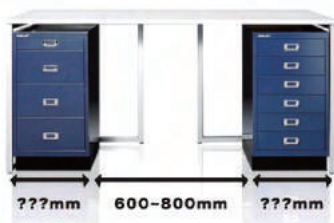

BISLEY DESK

導入のメリット

天板 + L フット + キャビネット で簡単設置
5mm 単位でサイズオーダー可能

BISLEY デスクの設置方法はいたってシンプル。L フットを両端に設置し、天板をのせるだけです。増員によるデスクの追加時など、工具を使うこともなく、どなたでもお手軽にレイアウト変更を行うことができます。

限りなくスマートでシンプル。
だからいつまでも美しい。

BISLEY EASY DESK は 12 種類の各天板、4 色の L フット、8 色 6 スタイル 17 タイプのキャビネットにより、組み合わせのバリエーションが大変豊富です。

BISLEYデスクは、9種類の天板、5色のLフット、12種類・8カラーのキャビネットを組み合わせることで、あなただけのオリジナルデスクをお作りいただけます。

5mm単位でサイズオーダー可能

天板の横幅と奥行きを5mm単位で指定できることにより、お部屋のスペースを余すことなく有効に利用できる、ご希望サイズのオーダーメイドデスクが可能です。

最短10日でお届けいたします

デスクセットは、サイズオーダーの天板を含め、ご注文いただいてから最短10日でお届けが可能です。

* 天板、Lフットは株式会社シンパティコオリジナル製品（日本製）となります。

天板の横幅の決め方

椅子を入れるスペース幅を 600 ~ 800mm 程度確保していただき、設置するキャビネット幅を足したサイズを天板のおおよその横幅とお考え下さい。

キャビネットに直接天板を載せる場合

キャビネットに直接天板を載せる場合は、安定性を考慮した上で 29 シリーズで奥行き 550mm まで、BA シリーズ / F シリーズで 600mm までを最大奥行きとしております。それ以上のサイズの天板を載せる場合は L フットをご使用下さい。

デスクの最小サイズ

Lフットの本体サイズがそれぞれ横幅、奥行き共に 600mm です。デスクの最小サイズは横幅 1200mm、奥行き 600mm からのご提案となります。

耐荷重について

天板のサイズやLフットの設置バランスにより異なりますが、約 20 ~ 30Kg 程度が目安となります。

BISLEY デスクプラン

1. 天板 * 横幅・奥行、どちらも5mm単位でサイズオーダーが可能です。納期7~10日

- メラミン天板
 - ・24mm厚
 - ・表裏/小口メラミン樹脂材
 - ・内部 ラワンランバーコア
- 木天板
 - ・25mm厚
 - ・表/小口天然木突板
 - ・裏/ベニヤ材
 - ・内部 ラワンランバーコア
- ガラス天板
 - ・10mm厚
 - ・素材 フロートガラス (透明)