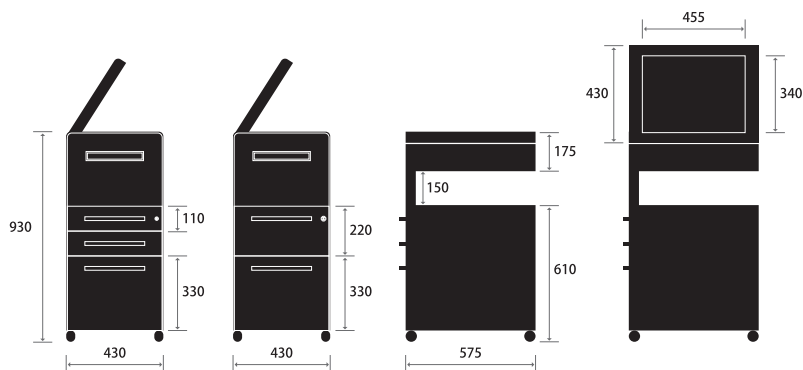

仕様/オプション

- 鍵付 (トップパネル、引出し)
- ロック機能キャスター付き
- マグネット
- ペントレイ
- ホワイトボード

トップパネルを開くと
ペントレイとホワイトボードがあります。

サイズ

共通サイズ

W (横幅)	430mm
D (奥行)	575mm
H (高さ)	930mm

単位：mm

*納期、カラー等詳細につきましてはお問い合わせください。
BISLEY COMBO TEL: 03-3797-6766 Mail: order@bisley.co.jp